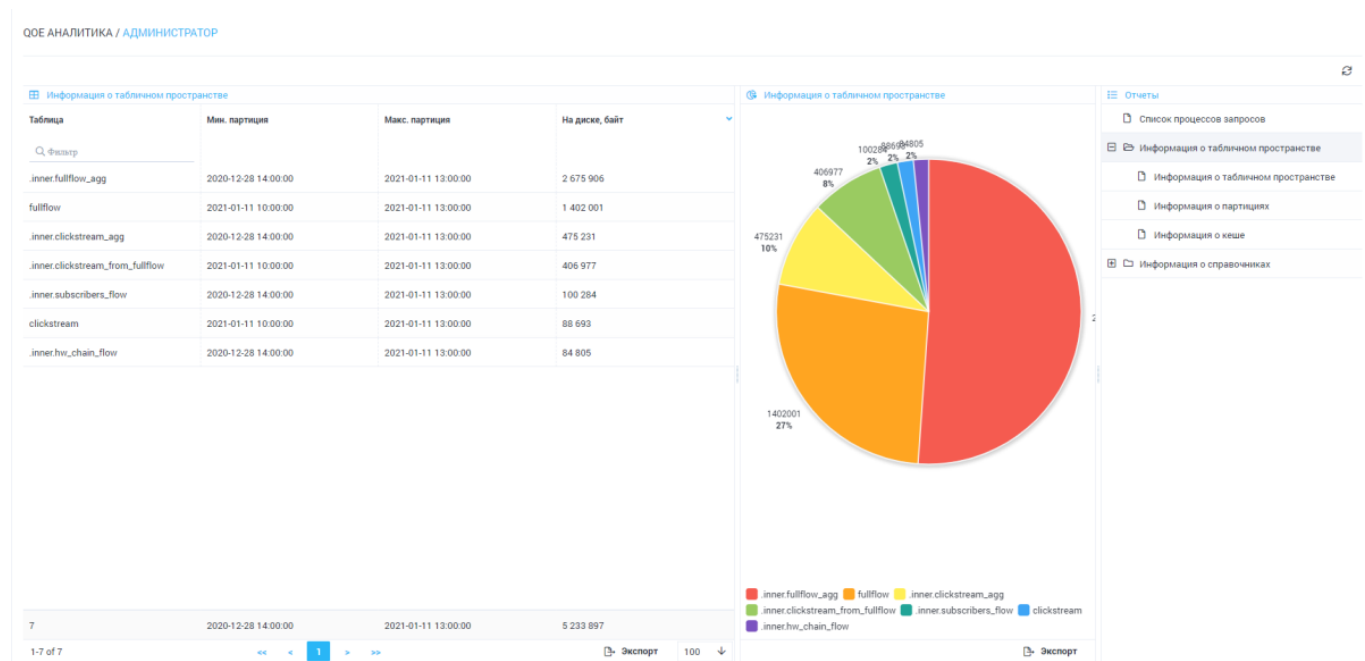

Содержание

Tablespace information	3
Tablespace information	3
Partition information	3
Cache information	4

Tablespace information

Tablespace information

In this section you can see how much disk space tables take up.

Partition information

In this section you can see a list of all table partitions, and how much disk space they take up.

QOE АНАЛИТИКА / АДМИНИСТРАТОР

Информация о партициях

Партиция	Таблица	На диске, байт
2021-01-11 14:00:00	inner.fullflow_agg	69 950
2021-01-11 14:00:00	fullflow	64 308
2021-01-11 14:00:00	inner.hw_chain_flow	12 800
2021-01-11 14:00:00	inner.subscribers_flow	13 059
2021-01-11 14:00:00	inner.clickstream_agg	32 120
2021-01-11 14:00:00	clickstream	22 137
2021-01-11 14:00:00	inner.clickstream_from_fullflow	22 861
2021-01-11 13:00:00	fullflow	440 728
2021-01-11 13:00:00	inner.subscribers_flow	15 210
2021-01-11 13:00:00	inner.fullflow_agg	181 187
2021-01-11 13:00:00	inner.clickstream_from_fullflow	132 554
2021-01-11 13:00:00	inner.clickstream_agg	20 151
2021-01-11 13:00:00	clickstream	15 166
2021-01-11 13:00:00	inner.hw_chain_flow	6 400

Удалить несколько выбранных партиций

Удалить партицию

Отчеты

- Список процессов запросов
- Информация о табличном пространстве
- Информация о партициях
- Информация о кеше
- Информация о справочниках

1-100 of 100 Экспорт 100