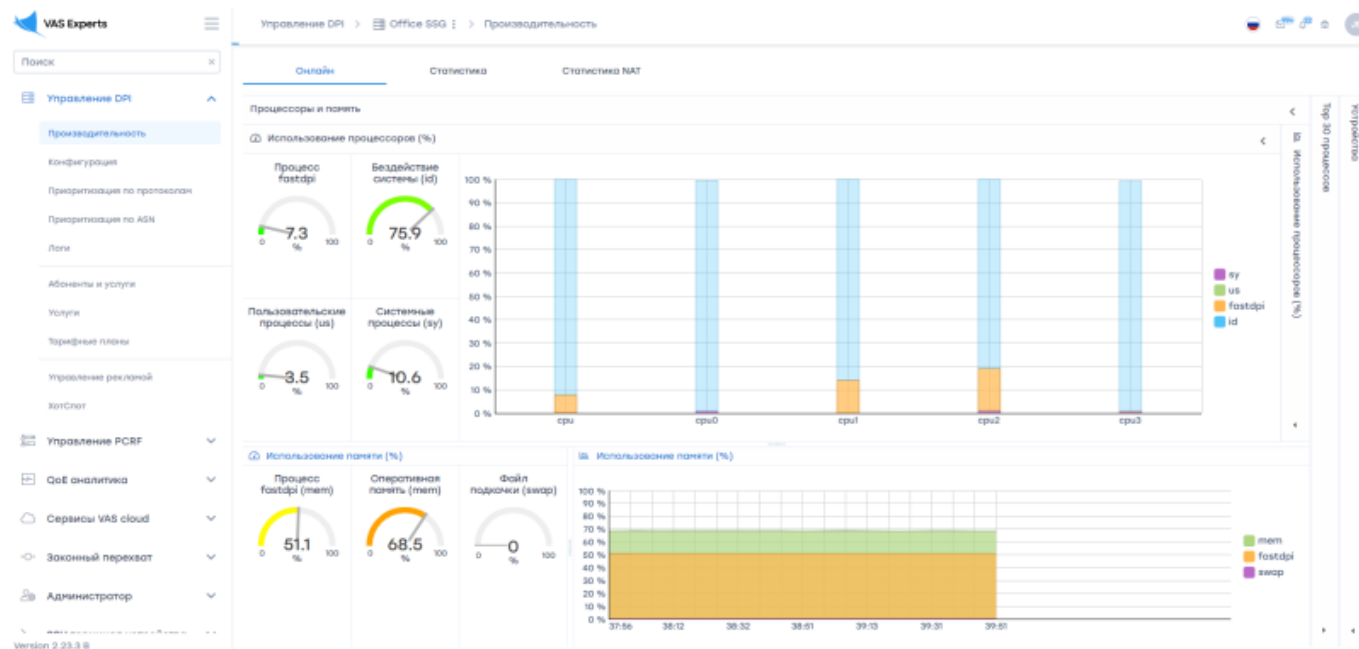

# Содержание

<b>Производительность</b> .....	3
<b>Онлайн</b> .....	3
Процессоры и память .....	3
Топ 30 процессов .....	4
Устройства .....	4
<b>Статистика</b> .....	5
Процессоры и память (статистика) .....	5
Статистка HTTP .....	5
Сетевые интерфейсы dna .....	6
<b>Статистика NAT</b> .....	6
Топ пулов .....	7
Адреса .....	7
Общий статус .....	7

# Производительность

Для перехода к разделу Производительность откройте меню Управление DPI и нажмите на Производительность.

Раздел содержит 3 подраздела:

- **Онлайн** - отображается текущее состояние в реальном времени
- **Статистика** - отображаются накопленные статистические данные за период
- **Статистика NAT** - отображаются накопленные статистические данные за период

## Онлайн

В данном разделе отображается текущее состояние производительности DPI в реальном времени.

Имеется возможность переключаться между 2-мя закладками:

- **Процессоры и память** - отображается нагрузка на процессоры и память
- **Топ 30 процессов** - выводится список TOP 30 процессов
- **Устройства** - выводится список устройств со сведениями