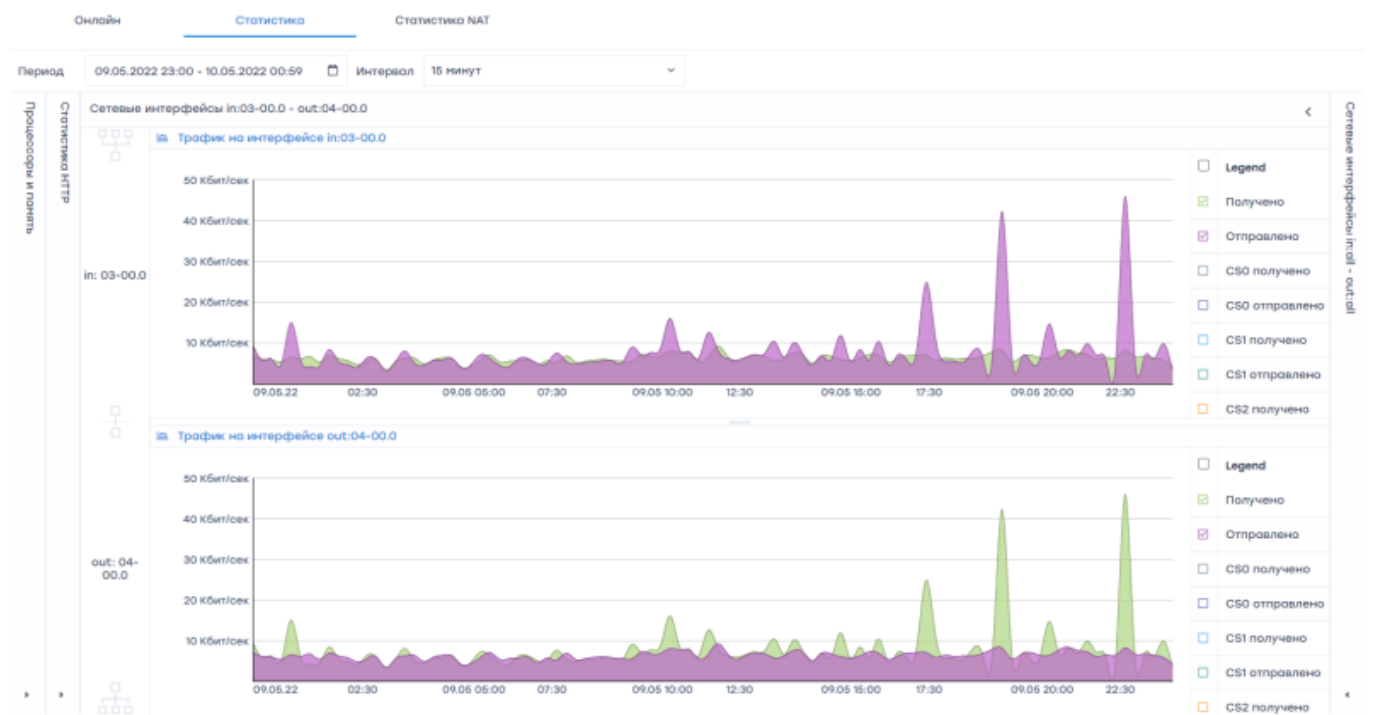

Статистика NAT

- Топ пулов
- Адреса
- Общий статус