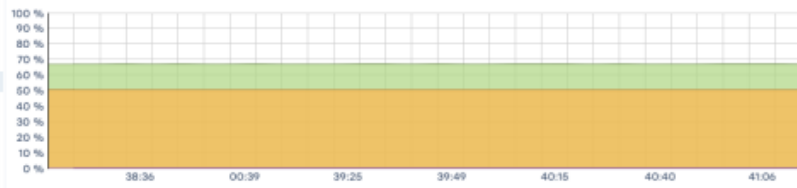

## Онлайн

В данном разделе отображается текущее состояние производительности DPI в реальном времени.

Имеется возможность переключаться между 2-мя закладками:

- **Процессоры и память** - отображается нагрузка на процессоры и память
- **Топ 30 процессов** - выводится список TOP 30 процессов
- **Устройства** - выводится список устройств со сведениями

## Процессоры и память

Процессоры и память

Использование процессоров (%)

Использование памяти (%)

Использование памяти (%)

## Топ 30 процессов

Топ 30 процессов

Топ 30 процессов

Id процесса	Процесс	CPU %	RAM %	Res	Virt
1305	fastdpi+	32.7	50.5	3.8g	73.0g
943	tuned	2	0.4	31972	497196
629	systemd+	1	1.5	113840	226948
919	systemd+	1	0.1	9540	92308
1	systemd	0	0.2	13464	175248
2	kthreadd	0	0	0	0
3	rcu_gp	0	0	0	0
4	rcu_par+	0	0	0	0
6	kworker+	0	0	0	0
9	mm_perc+	0	0	0	0
10	ksoftir+	0	0	0	0
11	rcu_sch+	0	0	0	0
12	migrati+	0	0	0	0
13	watchdo+	0	0	0	0
14	cpuhp/O	0	0	0	0
15	cpuhp/I	0	0	0	0
16	wnt-hel...	0	0	0	0

## Устройства

Онлайн		Статистика		Статистика NAT	
Процессоры и память	Устройства				
	Устройство	Состояние	Down	Up	
	03:00.0-04:00.0				
	03:00.0	UP	count=0, last n/a (0 ticks)	count=1, last 2022/05/06 18:50:37, -77:29:54.384 (106739006160 ticks)	
04:00.0	UP	count=0, last n/a (0 ticks)	count=1, last 2022/05/06 18:50:35, -77:29:56.263 (102982165752 ticks)		