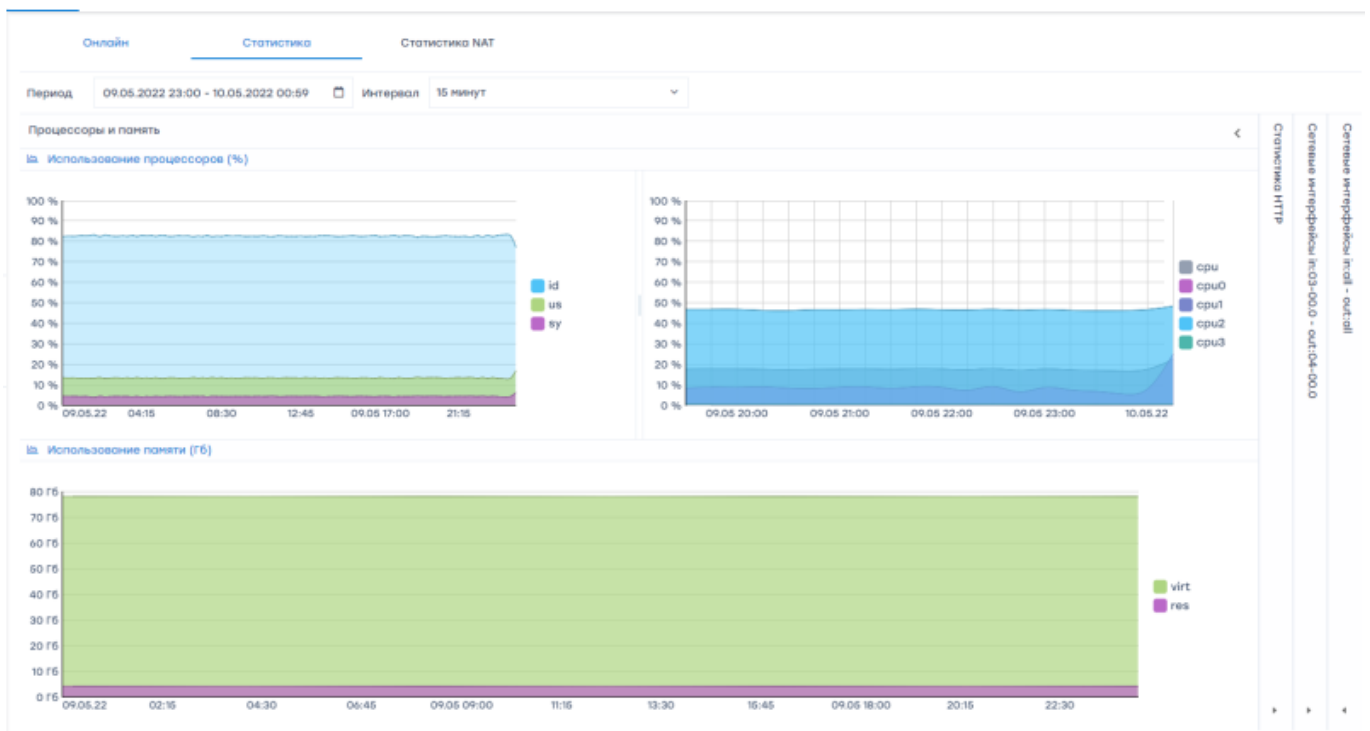

Онлайн		Статистика		Статистика NAT	
Процессоры и память	Устройства				
	Устройство	Состояние	Down	Up	
	03:00.0-04:00.0				
	03:00.0	UP	count=0, last n/a (0 ticks)	count=1, last 2022/05/06 18:50:37, -77:29:54.384 (106739006160 ticks)	
04:00.0	UP	count=0, last n/a (0 ticks)	count=1, last 2022/05/06 18:50:35, -77:29:56.263 (102982165752 ticks)		

Статистика

В данном разделе отображается накопленная статистика за период. Можно изменять период и интервал отображения данных.

Имеется возможность переключаться между закладками:

- [Процессоры и память (статистика)](#) - отображается статистика по нагрузке на процессоры и память
- [Статистка HTTP](#) - выводится статистика обработанных и заблокированных HTTP запросов
- [Сетевые интерфейсы dna](#) - статистика трафика на интерфейсах

Процессоры и память (статистика)

Статистка HTTP