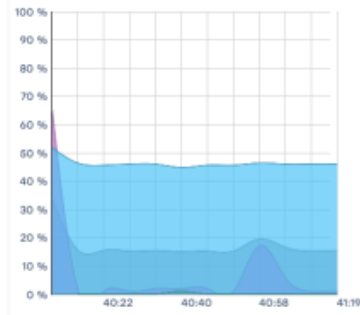

Процессоры и память

Использование процессоров (%)