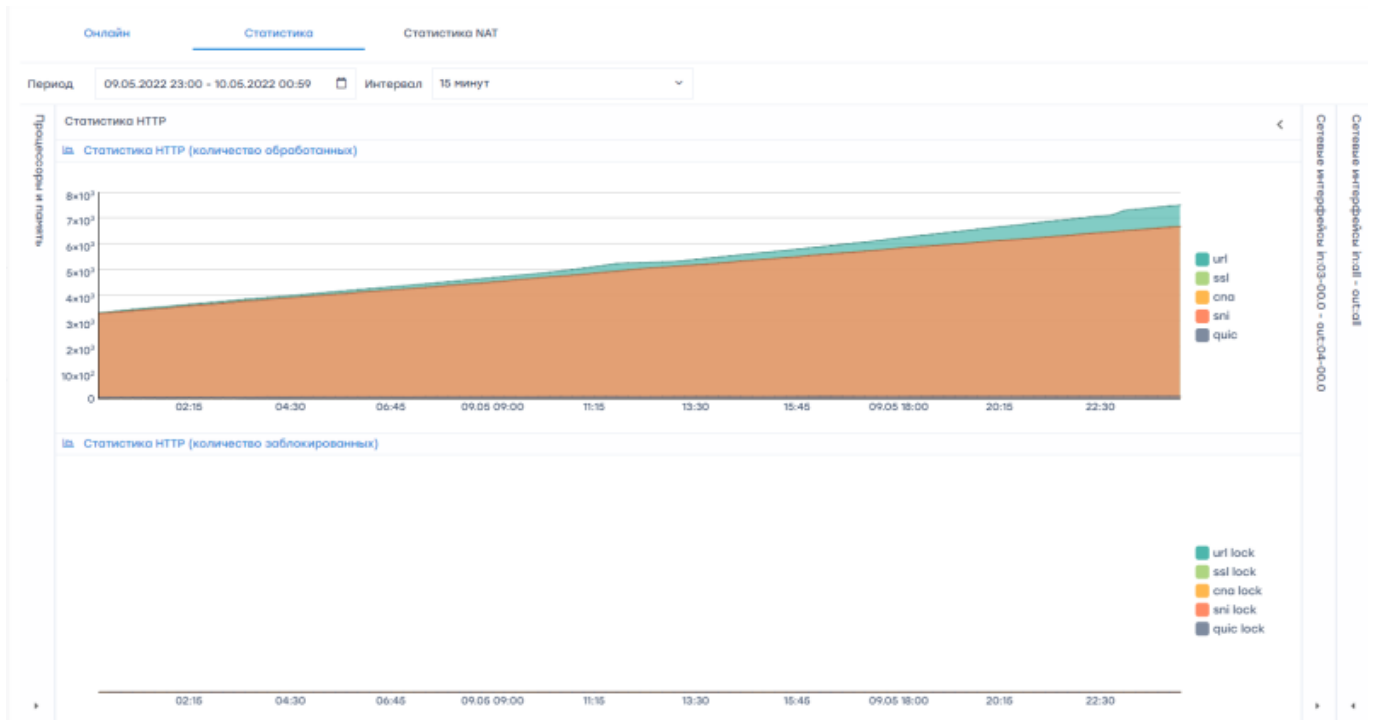

Сетевые интерфейсы dna