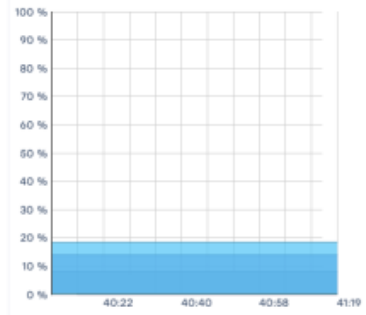

Процессоры и память

Использование процессоров (%)