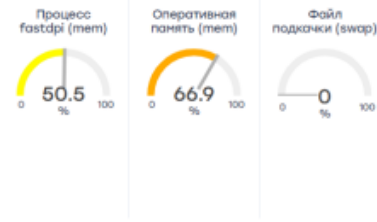

# Производительность

Для перехода к разделу Производительность откройте меню Управление DPI и нажмите на Производительность.

Раздел содержит 3 подраздела:

- **Онлайн** - отображается текущее состояние в реальном времени
- **Статистика** - отображаются накопленные статистические данные за период
- **Статистика NAT** - отображаются накопленные статистические данные за период

## Онлайн

В данном разделе отображается текущее состояние производительности DPI в реальном времени.

Имеется возможность переключаться между 2-мя закладками:

- **Процессоры и память** - отображается нагрузка на процессоры и память
- **Топ 30 процессов** - выводится список TOP 30 процессов
- **Устройства** - выводится список устройств со сведениями

## Процессоры и память

Процессоры и память

Использование процессоров (%)

Использование памяти (%)

Использование памяти (%)