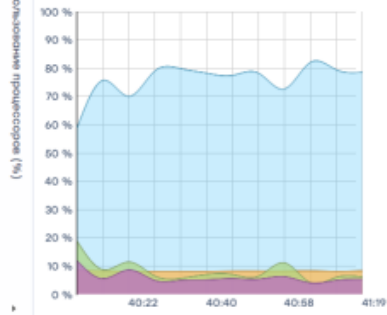

Процессоры и память

Использование процессоров (%)