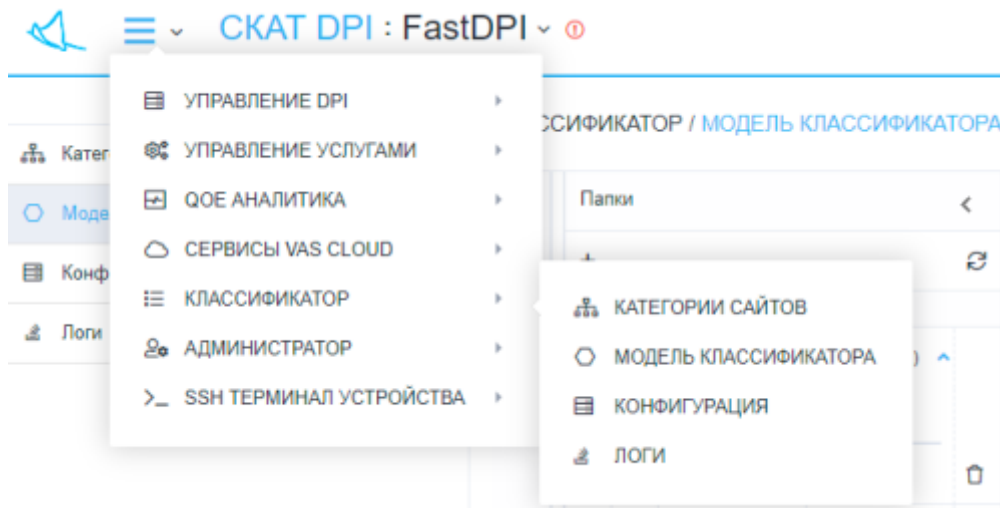

Содержание

Логи классификатора	3
---------------------------	---

Логи классификатора

Чтобы открыть раздел «Логи классификатора» откройте главное меню, наведите на пункт «Классификатор» и нажмите на пункт «Логи».

Раздел выглядит как на картинке ниже.

«Логи классификатора» имеет разделы:

1. Файлы:
 1. Кнопка «Обновить» - обновляет список файлов.
 2. Список файлов.
2. Содержимое лог файла:
 1. Кнопка «Скачать файл полностью» - загружает файл на Ваше устройство.
 2. Параметры
 1. Поиск (Grep)
 2. Хвост