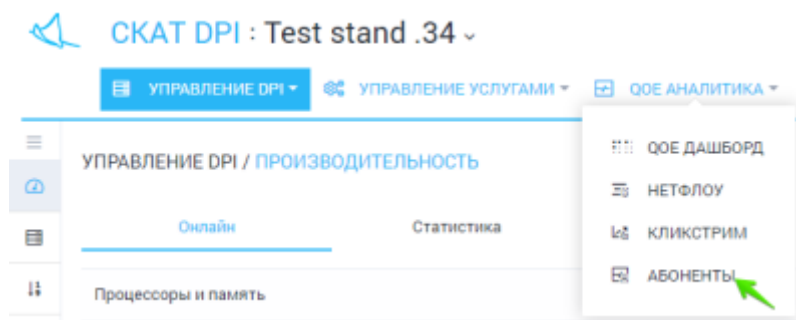

QoE Абоненты

В данном разделе собраны отчеты для анализа нетфлору и кликстрим в разрезе абонентов.

Особенностью данного раздела является то, что имеется возможность сформировать пользовательский список именованных фильтров (шаблонов поиска): например, поиск абонентов, посещающих сайты конкурентов; поиск абонентов, использующих IPTV или телефонию; поиск результатов измерения скорости интернета абонентами...

Для перехода в раздел откройте меню QoE Аналитика и нажмите Абоненты.

Откроется раздел как на картинке ниже.