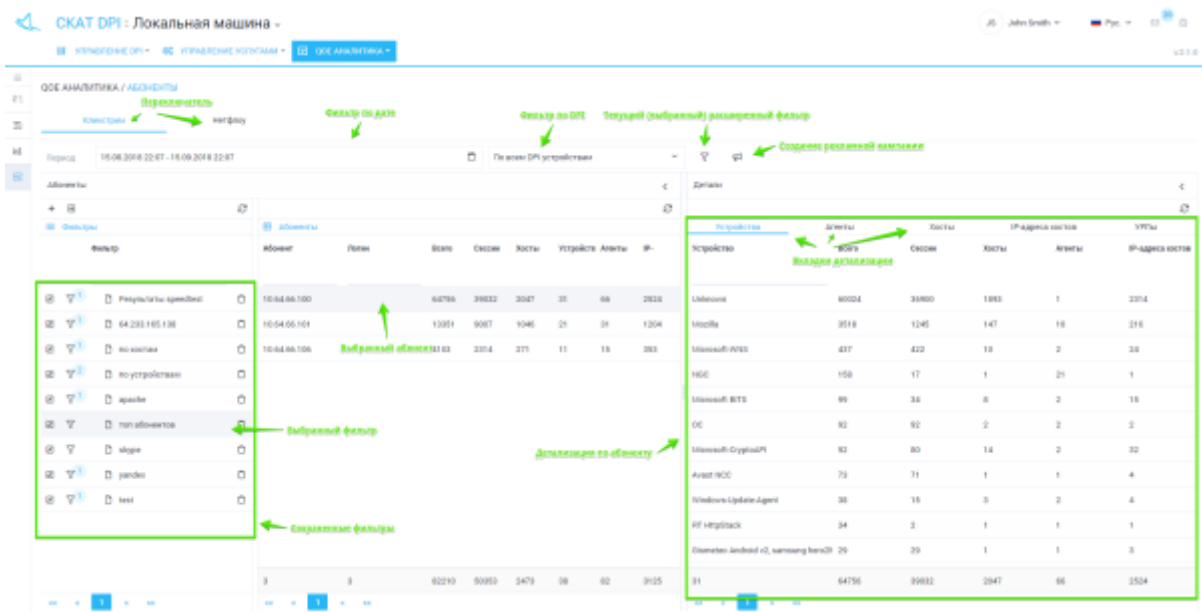

# QoE Абоненты

В данном разделе собраны отчеты для анализа нетфлору и кликстрим в разрезе абонентов.

Особенностью данного раздела является то, что имеется возможность сформировать пользовательский список именованных фильтров (шаблонов поиска): например, поиск абонентов, посещающих сайты конкурентов; поиск абонентов, использующих IPTV или телефонию; поиск результатов измерения скорости интернета абонентами...

Для перехода в раздел откройте меню QoE Аналитика и нажмите Абоненты.

Откроется раздел как на картинке ниже.

Для анализа абонентов в разрезе нетфлору, откройте вкладку Нетфлору.

ОБЪЕКТЫ / АБОНЕНТЫ **Выбран интерфейс**

Абоненты **Интерфейсы**

Период: 10.08.2018 22:47 - 11.08.2018 22:47

Поиск DPI устройств

Абоненты

Детали

Фильтр

Абоненты

Абонент	Полн	Всего	Сесси	RTT	RTT	RTT	Регис	Фронт	Касты	IP	Прото	Присл
10.04.05.100	Выбранный объект	51723	36877	26	27	24	2	0	268	284	3	16
10.04.05.105		1213	471	152	13	480	5	0	58	96	3	16