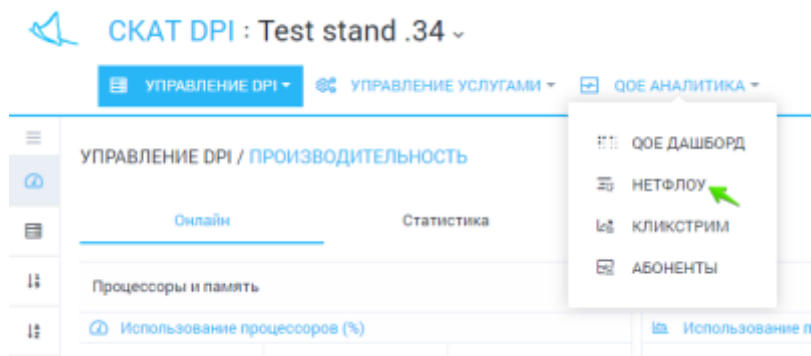

# QoE NetFlow

[GUI v.2.32.70+]

Улучшен внешний вид экспортируемых PDF-отчетов.

В данном разделе собраны отчеты для анализа нетфлю.

Для перехода в раздел откройте меню QoE Аналитика и нажмите Нетфлю.

Откроется раздел как на картинке ниже.