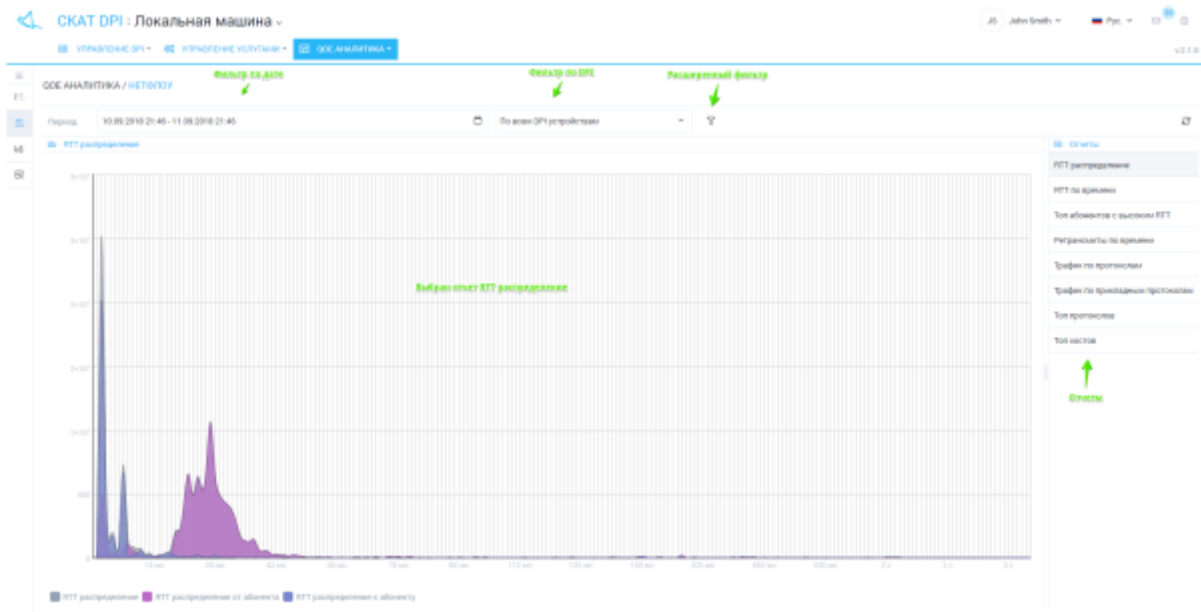

# QoE NetFlow

[GUI v.2.32.70+]

Улучшен внешний вид экспортируемых PDF-отчетов.

В данном разделе собраны отчеты для анализа нетфлю.

Для перехода в раздел откройте меню QoE Аналитика и нажмите Нетфлю.

Откроется раздел как на картинке ниже.

Для расширенного анализа имеется возможность устанавливать фильтры.