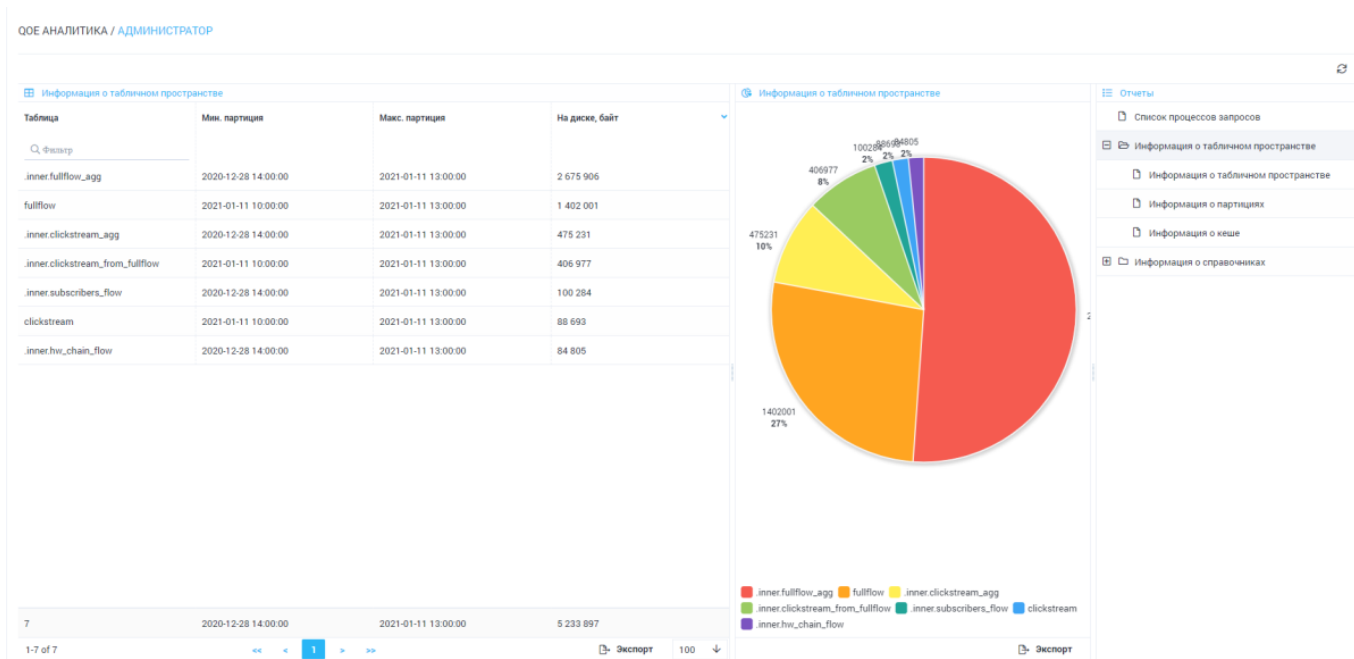

Содержание

Информация о табличном пространстве	3
Информация о табличном пространстве	3
Информация о партициях	3
Информация о кеше	4

Информация о табличном пространстве

Информация о табличном пространстве

В данном разделе можно увидеть, сколько места на диске занимают таблицы.

Информация о партициях

В данном разделе можно увидеть список партиций всех таблицы и сколько места они занимают на диске.

QOE АНАЛИТИКА / АДМИНИСТРАТОР

Информация о партициях

Партиция	Таблица	На диске, байт
2021-01-11 14:00:00	inner.fullflow_agg	69 950
2021-01-11 14:00:00	fullflow	64 308
2021-01-11 14:00:00	inner.hw_chain_flow	12 800
2021-01-11 14:00:00	inner.subscribers_flow	13 069
2021-01-11 14:00:00	inner.clickstream_agg	32 120
2021-01-11 14:00:00	clickstream	22 137
2021-01-11 14:00:00	inner.clickstream_from_fullflow	22 861
2021-01-11 13:00:00	fullflow	440 728
2021-01-11 13:00:00	inner.subscribers_flow	15 210
2021-01-11 13:00:00	inner.fullflow_agg	181 187
2021-01-11 13:00:00	inner.clickstream_from_fullflow	132 554
2021-01-11 13:00:00	inner.clickstream_agg	20 151
2021-01-11 13:00:00	clickstream	15 166
2021-01-11 13:00:00	inner.hw_chain_flow	6 400
		4 609 238