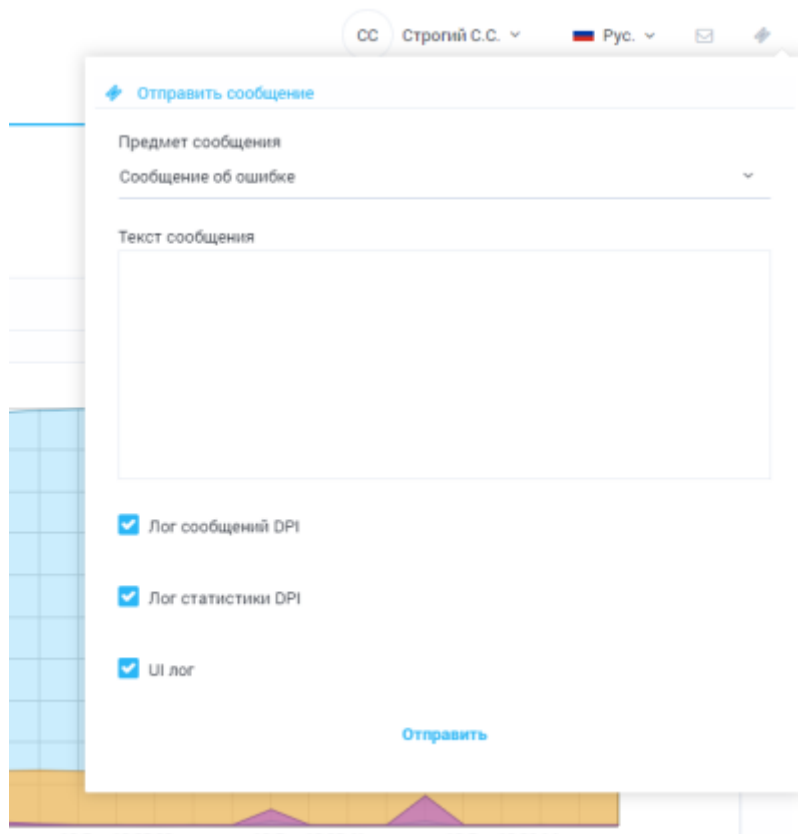

# Содержание

Сообщить об ошибке .....	3
--------------------------	---

# Сообщить об ошибке

В правом верхнем углу программы есть кнопка Ticket, позволяющая отправить сообщение в тех. поддержку.

При нажатии на кнопку, открывается форма как на картинке ниже.

Форма позволяет выбрать тему, написать текст, прикрепить логи. Сообщение отправляется в тех поддержку.