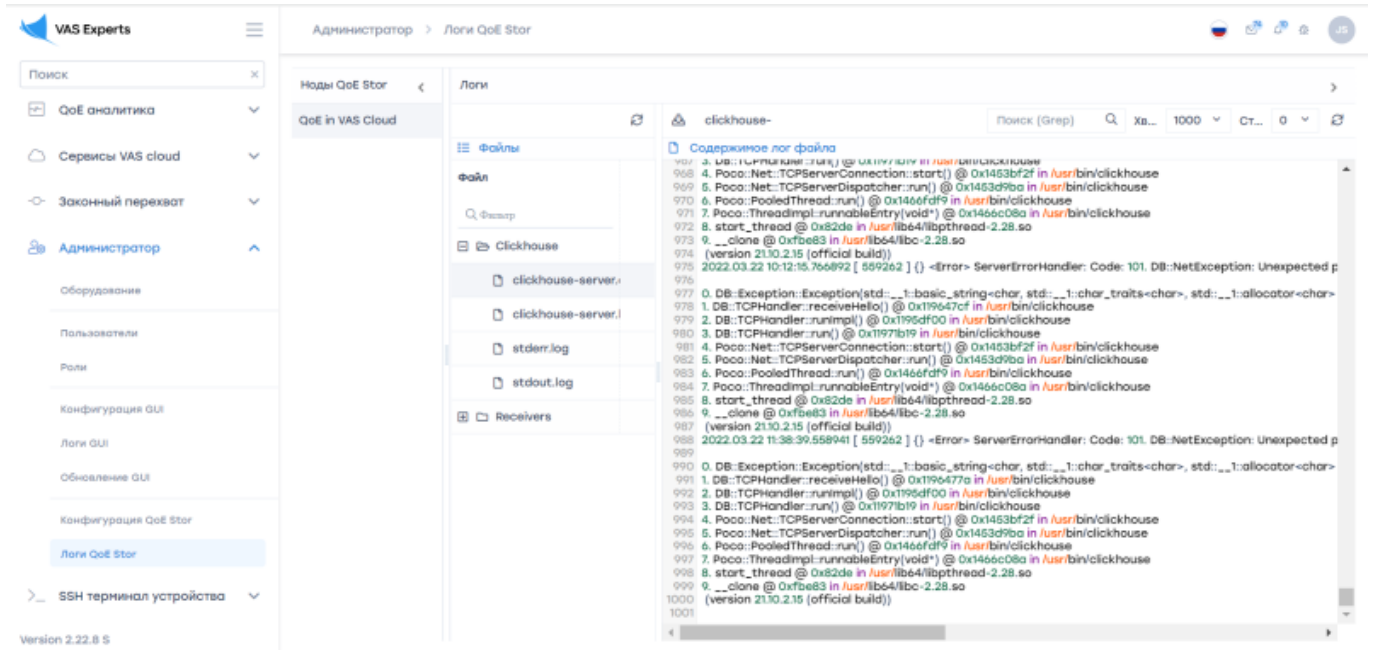

Содержание

Логи QoE Stor	3
<i>Ноды QoE Stor</i>	3
<i>Содержимое лог файлов</i>	4

Логи QoE Stor

Для перехода в раздел нажмите пункт меню Администратор, затем нажмите пункт меню Логи QoE Stor.

Ноды QoE Stor

В блоке «Ноды QoE Stor» находятся серверы пользователя.

Для создания или просмотра пользовательского сервера, предоставляющего доступ работы в разделе «Логи QoE Stor», перейдите в раздел «Оборудование».