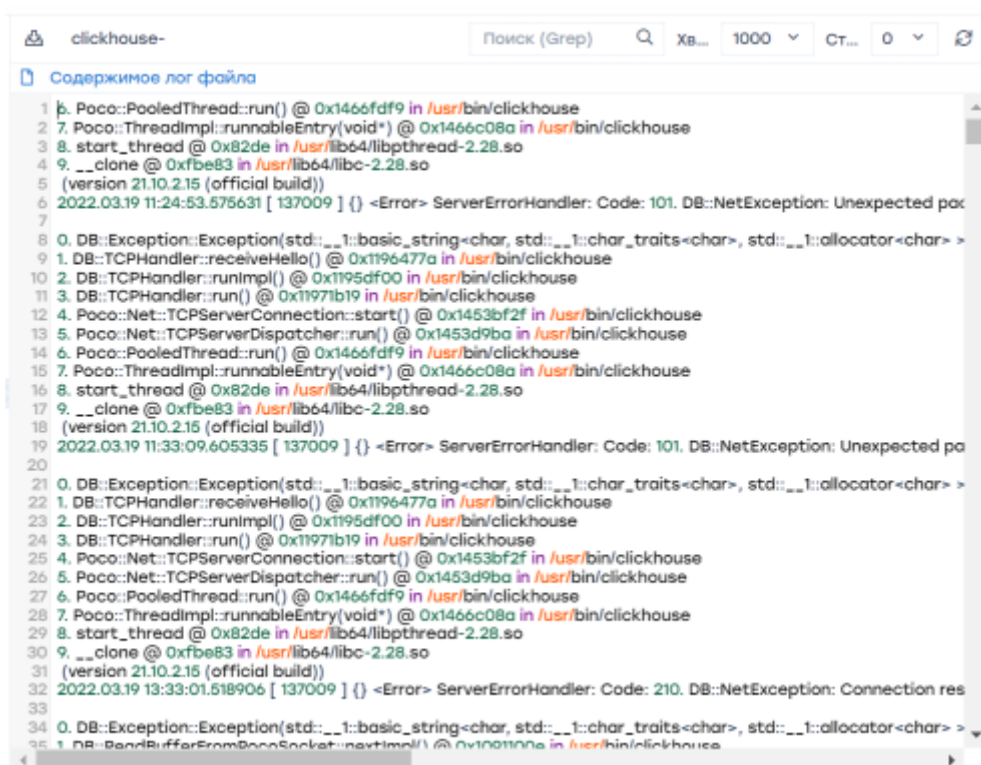

Обновить список файлов

Чтобы обновить список файлов, нажмите на кнопку «Обновить», расположенную в тулбаре.

Чтобы отфильтровать список файлов, введите ключевое слово, по которому будет производиться поиск.

Чтобы ознакомиться с содержимым файла, нажмите дважды по выбранному файлу. Справа откроется форма с информацией.

Содержимое лог файлов

Скачать файл

Чтобы скачать файл полностью на устройство, нажмите на кнопку **«Скачать файл полностью»**.