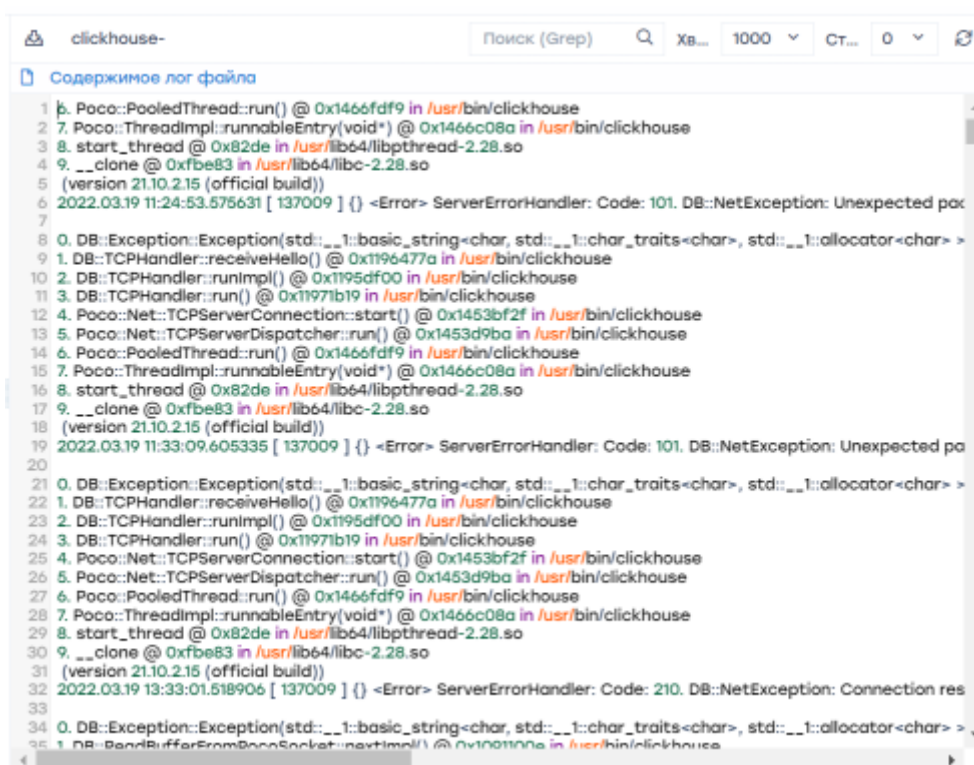

Чтобы отфильтровать список файлов, введите ключевое слово, по которому будет производиться поиск.

Чтобы ознакомиться с содержимым файла, нажмите дважды по выбранному файлу. Справа откроется форма с информацией.

Содержимое лог файлов

Скачать файл

Чтобы скачать файл полностью на устройство, нажмите на кнопку **«Скачать файл полностью»**.