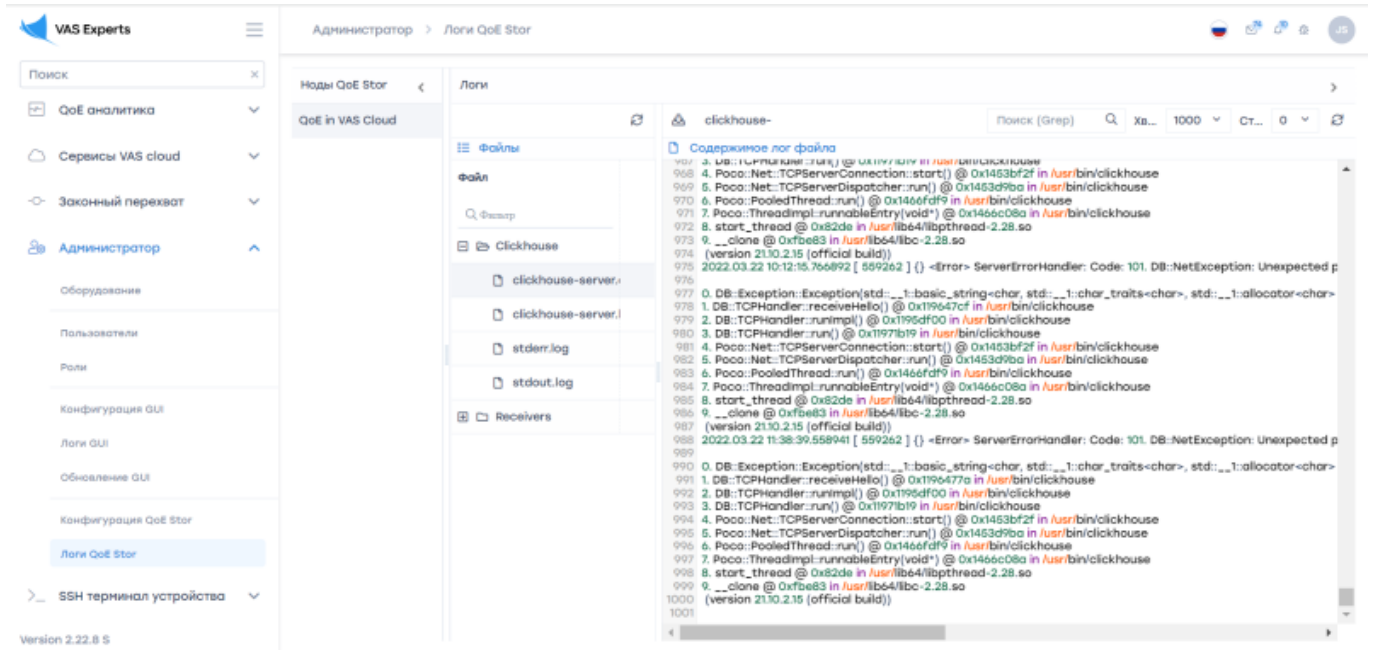

# Содержание

Логи QoE Stor .....	3
<i>Ноды QoE Stor</i> .....	3
<i>Содержимое лог файлов</i> .....	4

# Логи QoE Stor

Для перехода в раздел нажмите пункт меню Администратор, затем нажмите пункт меню Логи QoE Stor.