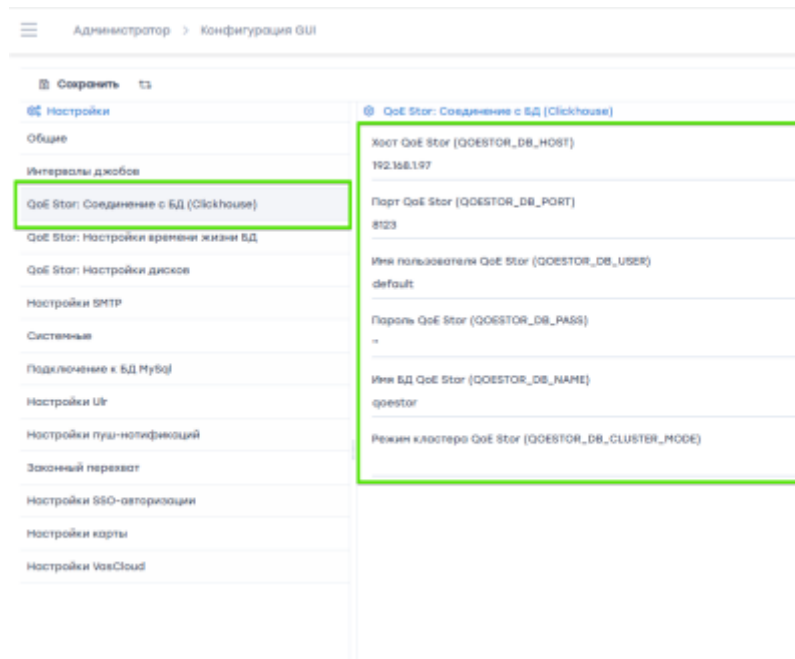

# Table of Contents

<b>1 Выбор раздела и редактирование параметров .....</b>	<b>3</b>
----------------------------------------------------------	----------

# 1 Выбор раздела и редактирование параметров

Для изменения настроек выберите нужный раздел из списка (слева),

справа откроется форма редактирования с доступным набором параметров.

Отредактируйте нужные параметры. Нажмите Сохранить.