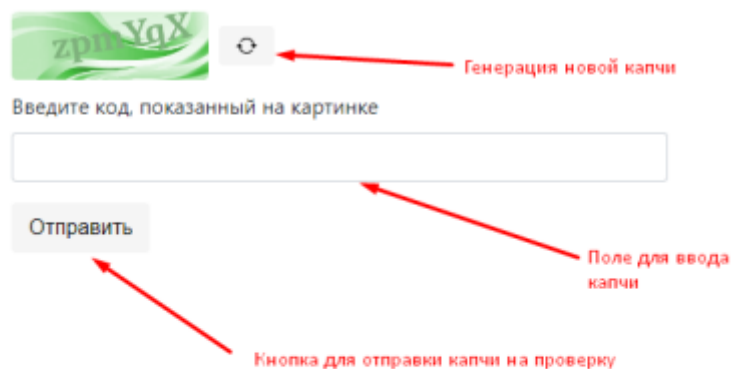

Содержание

Страница с капчей	3
-------------------------	---

Страница с капчей

Страница с капчей представляет из себя форму с генерирующимся изображением для проверки кем является пользователь: человеком или компьютером. (рис. 1)

(рис. 1)

Чтобы пользователь прошел проверку ему нужно ввести код с картинки и нажать кнопку "Отправить", после чего он будет перемещен на защищаемый сайт.

Для детальной настройки клиента нужно перейти в графический интерфейс drui2