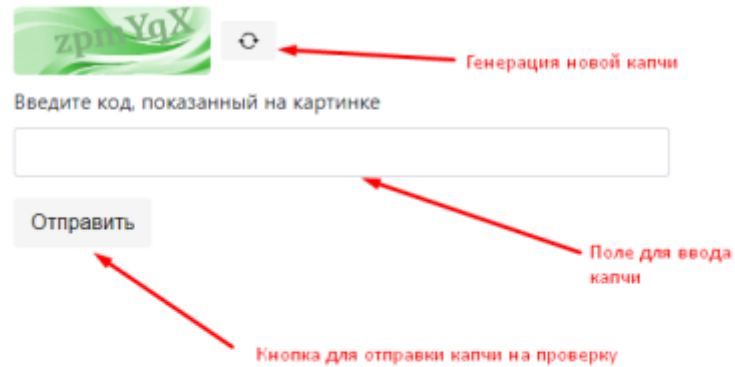

Содержание

5 Страница с капчей	3
---------------------------	---

5 Страница с капчей

Страница с капчей представляет из себя форму с генерирующимся изображением для проверки кем является пользователь: человеком или компьютером. (рис. 1)

(рис. 1)

Чтобы пользователь прошел проверку ему нужно ввести код с картинки и нажать кнопку "Отправить", после чего он будет перемещен на защищаемый сайт.

Для детальной настройки клиента нужно перейти в графический интерфейс drui2