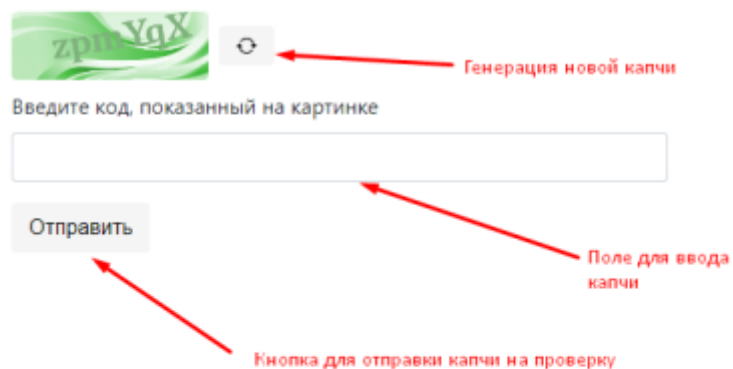

Table of Contents

Страница с капчей	3
-------------------------	---

Страница с капчей

Страница с капчей представляет из себя форму с генерирующимся изображением для проверки, кем является пользователь: человеком или компьютером.

Чтобы пользователь прошел проверку, ему нужно ввести код с картинки и нажать кнопку "Отправить", после чего он будет перемещен на защищаемый сайт.

Для детальной настройки клиента нужно перейти в графический интерфейс DPIUI2