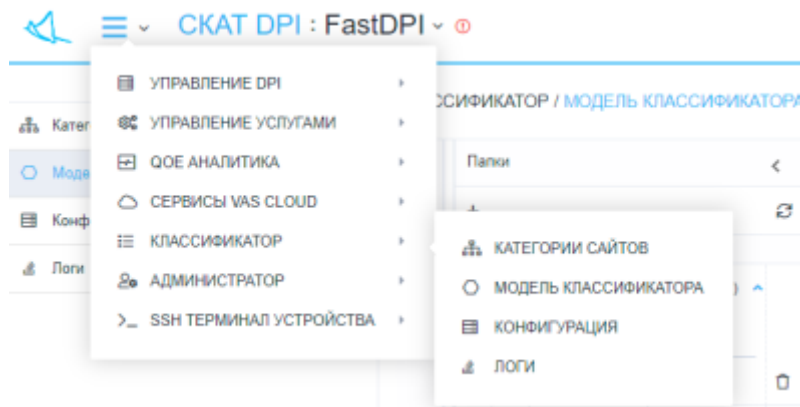

Table of Contents

Логи классификатора	3
---------------------------	---

Логи классификатора

Чтобы открыть раздел «Логи классификатора» откройте главное меню, наведите на пункт «Классификатор» и нажмите на пункт «Логи». (рис. 1)

(рис. 1)

Раздел выглядит как на картинке ниже. (рис. 2)

(рис. 2)

«Логи классификатора» имеет разделы:

1. Файлы:
 1. Кнопка «Обновить» - обновляет список файлов.
 2. Список файлов.
2. Содержимое лог файла:
 1. Кнопка «Скачать файл полностью» - загружает файл на Ваше устройство.
 2. Параметры
 1. Поиск (Grep)
 2. Хвост
 3. Кол-во строк до и после соответствия
3. Кнопка «Обновить» - загружает содержимое файла из последней сохраненной копии.
4. Форма просмотра содержимого выбранного файла.